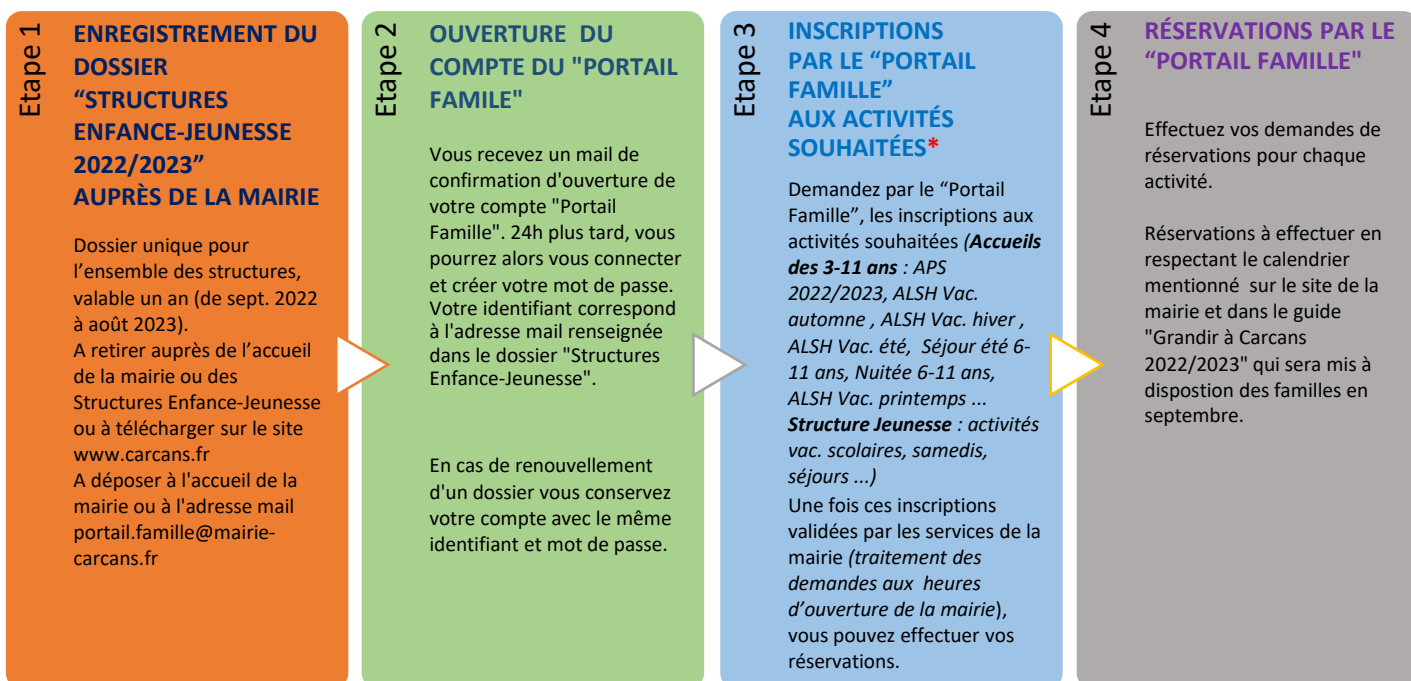

Mémo rectifié

Démarches administratives Année scolaire 2022-2023

Tout enfant susceptible de fréquenter sur l'année scolaire 2022-2023, un des **temps d'accueil organisé au sein des structures Enfance-Jeunesse de la ville, doit obligatoirement avoir un dossier « Structures Enfance-Jeunesse 2022-2023 », enregistré en mairie.**

Dossier valable un an (sept. 2022 à août 2023) :

- à retirer auprès de l'accueil de la mairie, au sein des Structures Enfance-Jeunesse ou à télécharger sur le site www.carcans.fr
- à déposer à l'accueil de la mairie ou à transmettre par mail portail.famille@mairie-carcans.fr.

Quels sont les temps d'accueil nécessitant d'avoir un dossier ?

- **Accueils des 3-11 ans** : Pause méridienne (**restauration scolaire** et activités), APS (temps avant et après la classe), EMS et CLAS élémentaires, ALSH mercredis et vacances scolaires.
- **Structure Jeunesse « Ado'Minos »** : Temps libres, activités vacances scolaires et samedis, CLAS Ados.

4 étapes pour fréquenter les structures Enfance-Jeunesse

Pas d'inscription/réservation via le « Portail Famille » pour l'EMS, CLAS élémentaires et Pause méridienne (restauration scolaire et activités).